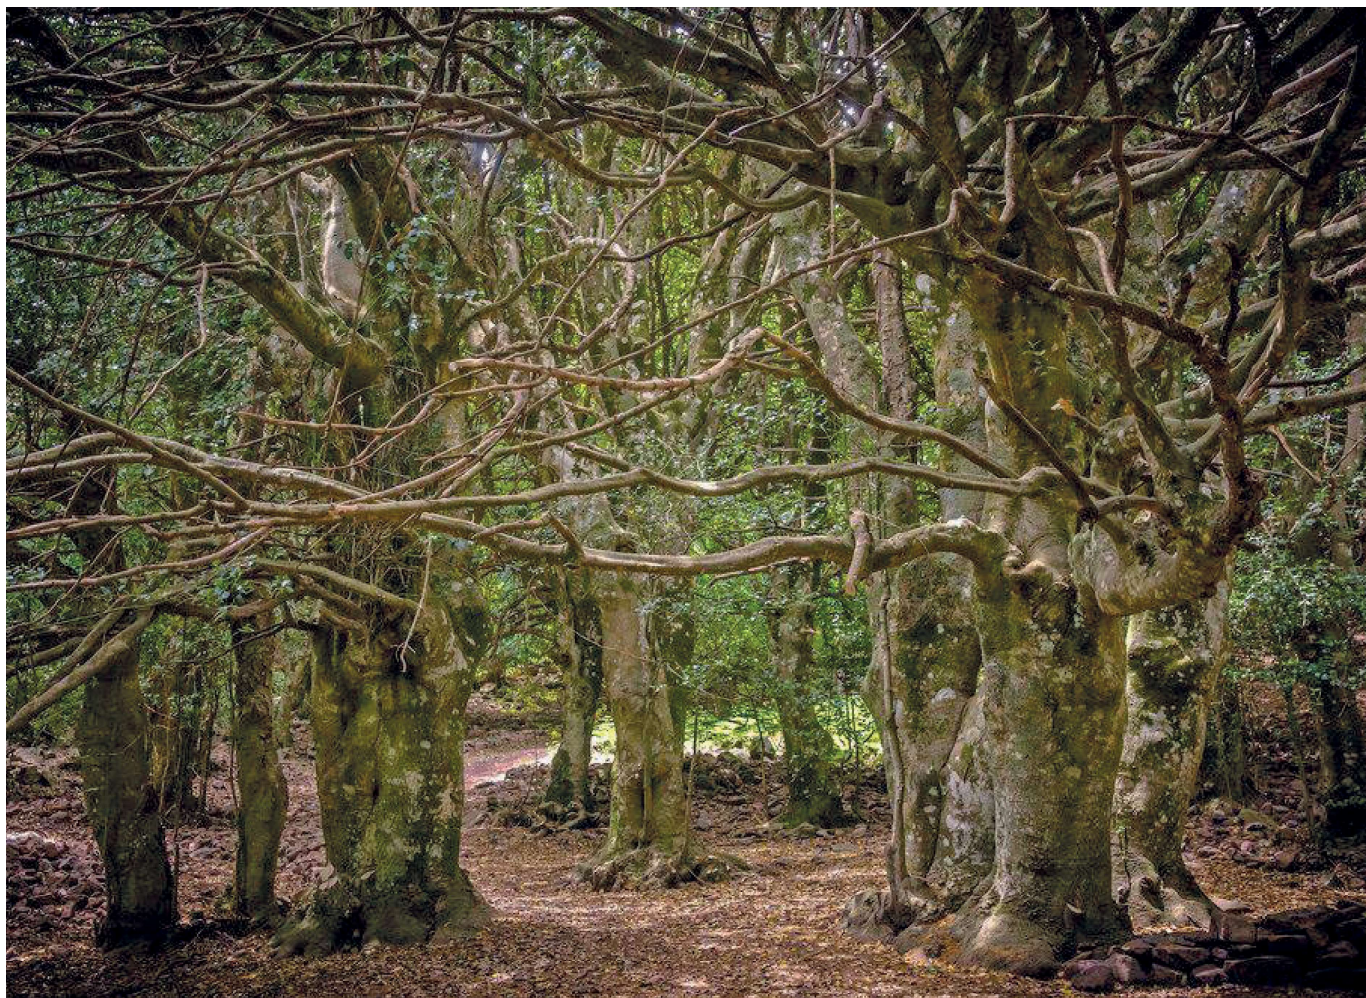

Località Piano Pomo - Agrifogli giganti • Età stimata 550 anni

MAR 2024	LUN	MAR	MER	GIO	VEN	SAB	DOM	
					1	2	3	
	4	5	6	7	8	9	10	
	11	12	13	14	15	16	17	
	18	19	20	21	22	23	24	
	25	26	27	28	29	30	31	
	NOTE _____							

Stampa: Tip. Le Madonie